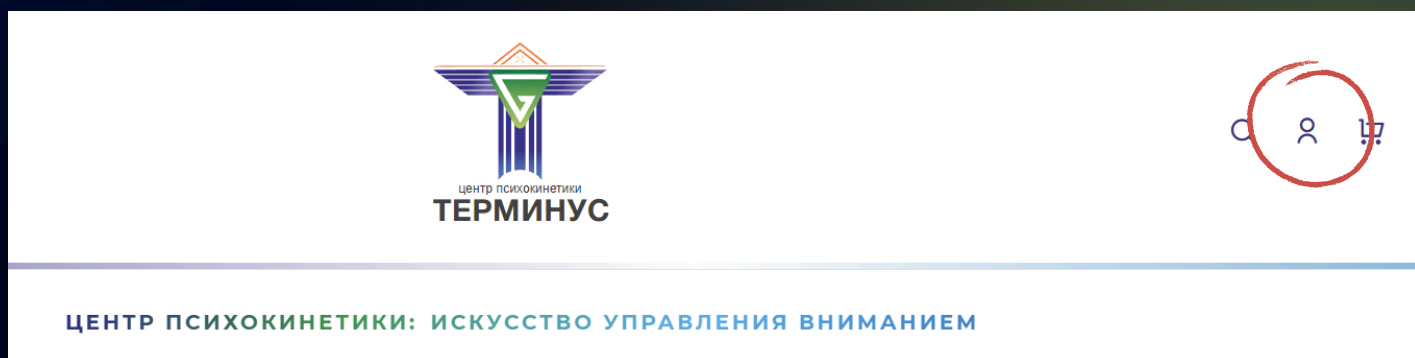

КАК ПРИВЯЗАТЬ
СВОЙ АККАУНТ ТЕЛЕГРАМ
ДЛЯ ПОЛУЧЕНИЯ ССЫЛКИ В ЗАКРЫТЫЙ КАНАЛ?

1 ШАГ:

Войдите в личный кабинет на сайте terminus-center.ru

*Если Вы впервые производите оплату на сайте terminus-center.ru, на email, указанный при оплате автоматически будет создан личный кабинет. Регистрационные данные и ссылка для входа и установки пароля будет направлена Вам на почту.