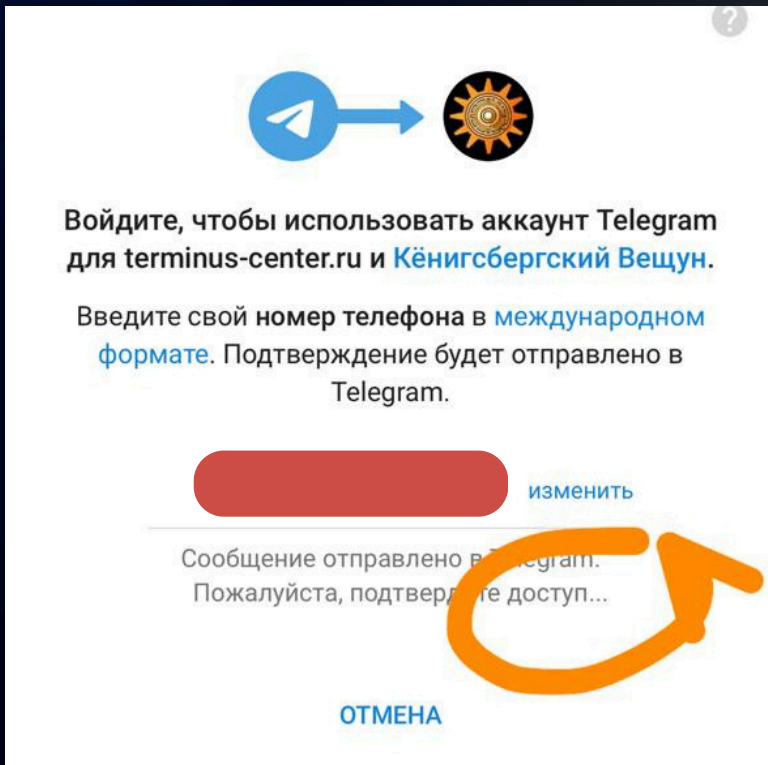

3 ШАГ:

Введите Ваш номер телефона и подтвердите авторизацию.

После получения сообщения от Telegram вернитесь на сайт