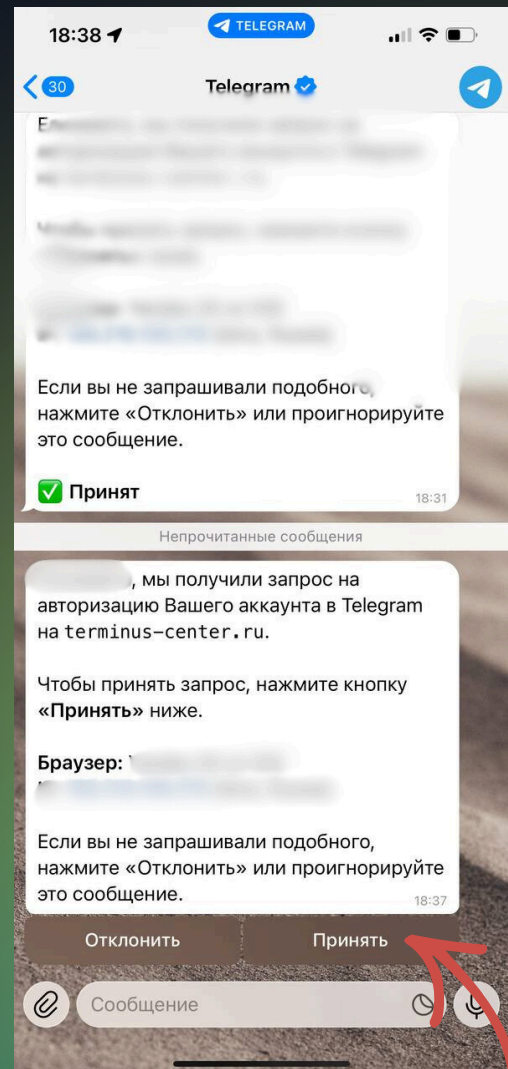

КАК ПРИВЯЗАТЬ
СВОЙ АККАУНТ ТЕЛЕГРАМ
ДЛЯ ПОЛУЧЕНИЯ ССЫЛКИ В ЗАКРЫТЫЙ КАНАЛ?

1 ШАГ:

Войдите в личный кабинет на сайте terminus-center.ru

*Если Вы впервые производите оплату на сайте terminus-center.ru, на email, указанный при оплате автоматически будет создан личный кабинет. Регистрационные данные и ссылка для входа и установки пароля будет направлена Вам на почту.

И перейдите в раздел “Подписки”

2 ШАГ:

Привяжите Вам профиль в телеграм для получения уникальной ссылки для входа в канал

*Если возникнет ошибка со стороны Телеграма при авторизации, Вы можете воспользоваться дополнительной функцией и совершить повторную попытку авторизации

3 ШАГ:

Введите Ваш номер телефона и подтвердите авторизацию.

После получения сообщения от Telegram вернитесь на сайт

4 ШАГ:

Получите сообщение от бота и перейдите в закрытый канал