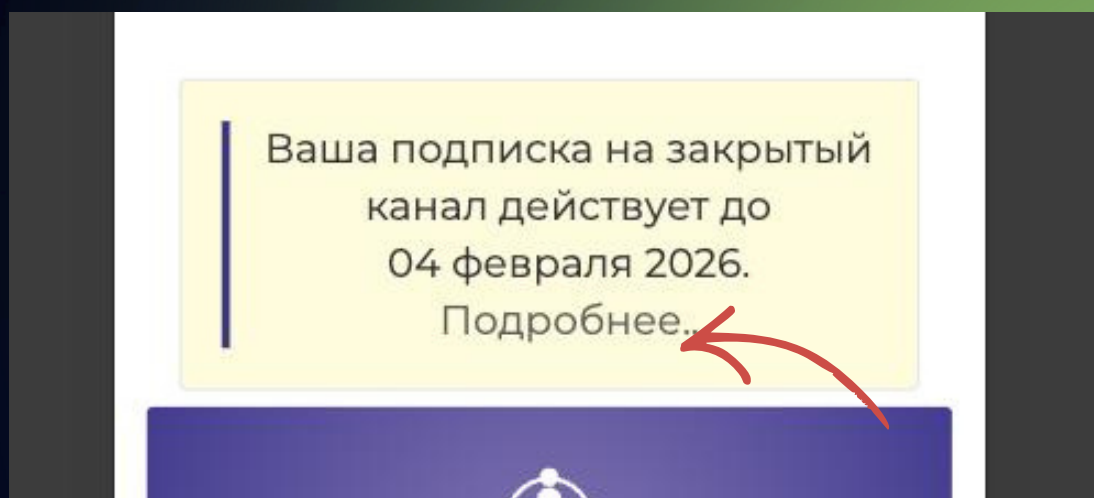

И перейдите в раздел “Подписки”