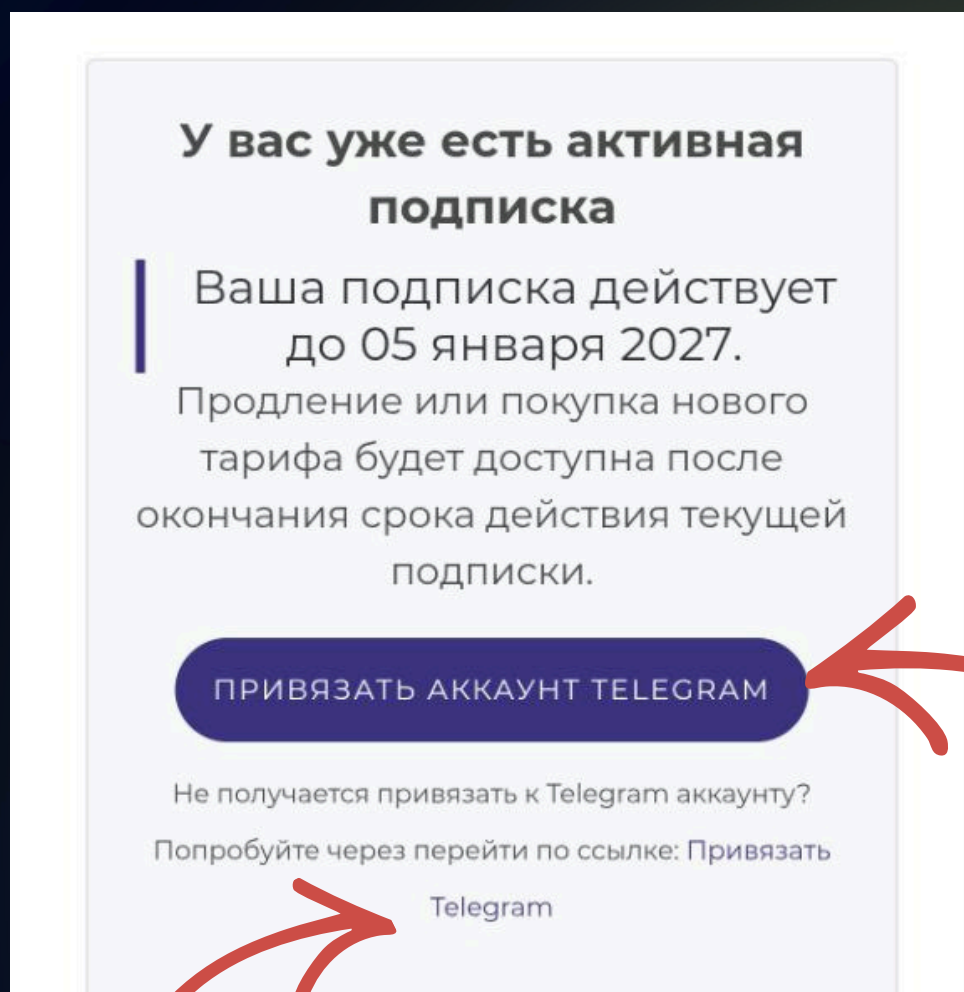

КАК ПРИВЯЗАТЬ
СВОЙ АККАУНТ ТЕЛЕГРАМ
ДЛЯ ПОЛУЧЕНИЯ ССЫЛКИ В ЗАКРЫТЫЙ КАНАЛ?

1 ШАГ:

Войдите в личный кабинет на сайте terminus-center.ru

*Если Вы впервые производите оплату на сайте terminus-center.ru, на email, указанный при оплате автоматически будет создан личный кабинет. Регистрационные данные и ссылка для входа и установки пароля будет направлена Вам на почту.

И перейдите в раздел “Подписки”

2 ШАГ:

Привяжите Вам профиль в телеграм для получения уникальной ссылки для входа в канал

*Если возникнет ошибка со стороны Телеграма при авторизации, Вы можете воспользоваться дополнительной функцией и совершить повторную попытку авторизации